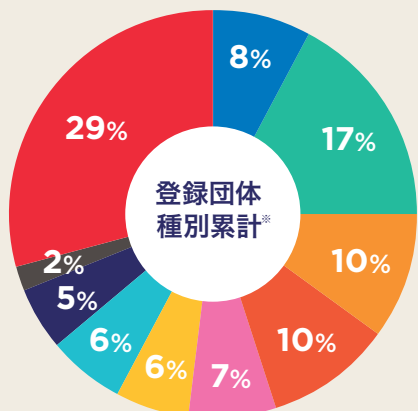

PARTNERとは？

PARTNERは、日本を含む世界中の課題に向き合う団体 / 企業と
人材をつなぐJICA運営の国際キャリア総合情報サイトです。

求人やイベント情報から、国内外の活動情報を幅広く発信しています。
海外事業展開などを目的とした民間企業も増加しています。